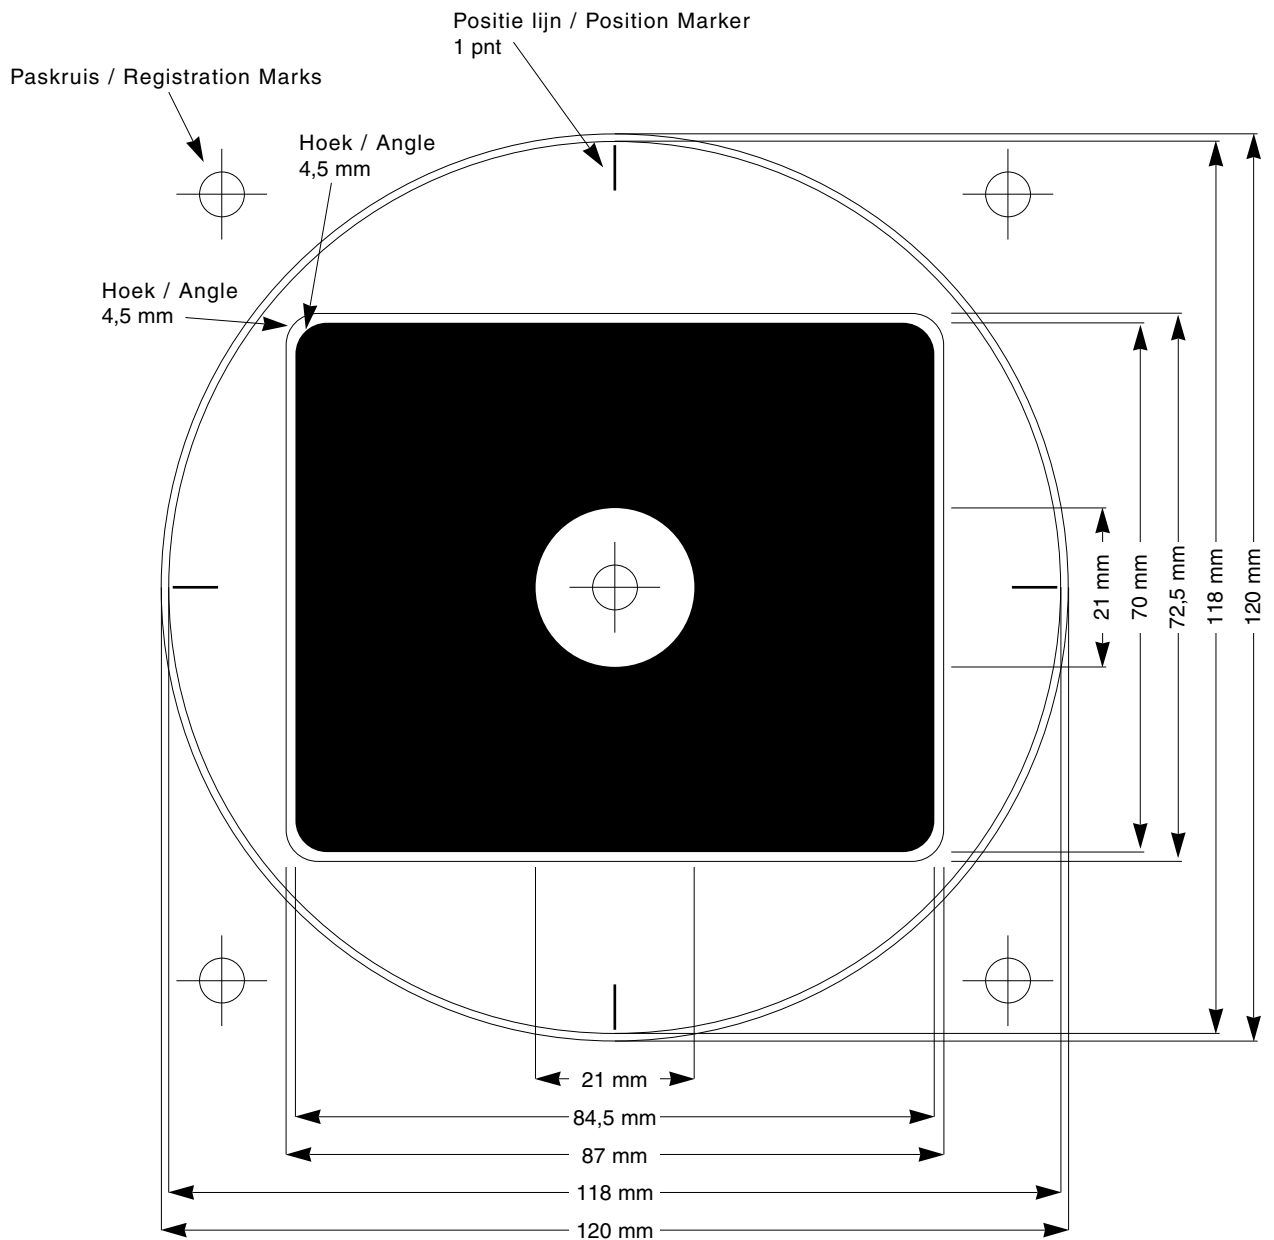

# 100 MB Business Card Digital

(Rechthoekig / Rectangular)

**Afmetingen Business Card:** 87 mm x 72,5 mm  
**Data storage ring:** Ø 69 mm  
**Bedrukbaar gedeelte:** 84,5 mm x 70 mm  
(gebruik geen overlap)  
**Middencirkel:** Ø 21 mm (niet bedrukken)

**Dimensions Business Card:** 87 mm x 72,5 mm  
**Data storage ring:** Ø 69 mm  
**Printable area:** 84,5 mm x 70 mm  
(do not print any overfill)  
**Innercircle:** Ø 21 mm (do not print)