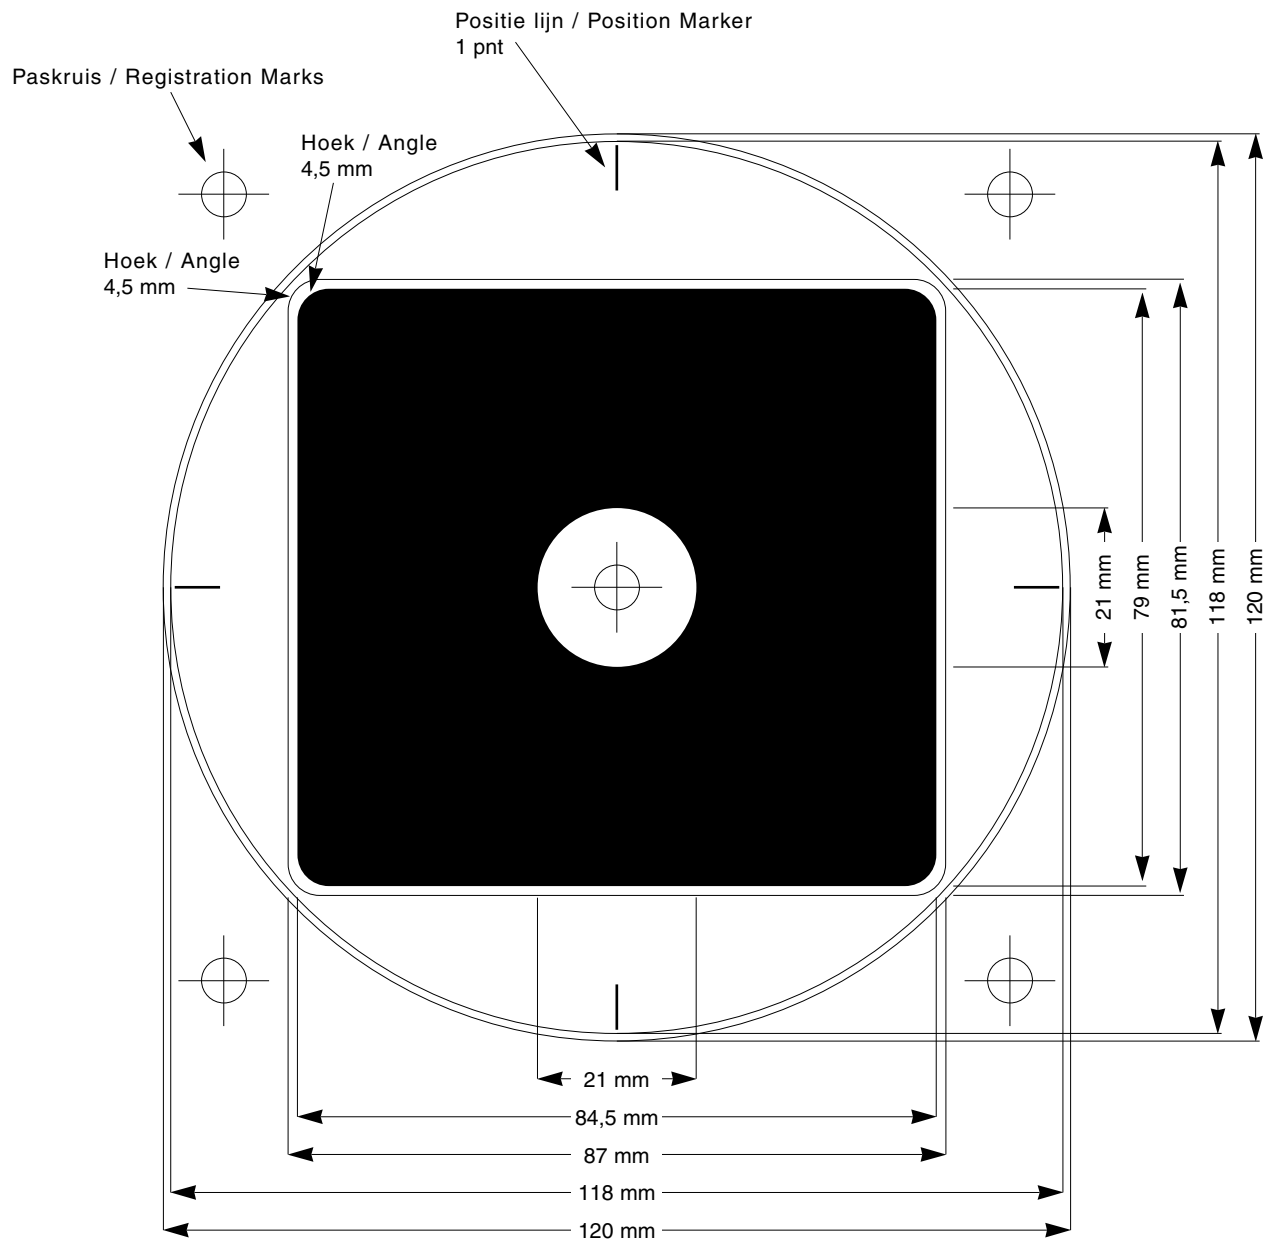

# 200 MB Business Card Digital

(Rechthoekig / Rectangular)

**Afmetingen Business Card:** 87 mm x 81,5 mm

**Data storage ring:** Ø 78 mm

**Bedrukbaar gedeelte:** 84,5 mm x 79 mm  
(gebruik geen overlap)

**Middencirkel:** Ø 21 mm (niet bedrukken)

**Dimensions Business Card:** 87 mm x 81,5 mm

**Data storage ring:** Ø 78 mm

**Printable area:** 84,5 mm x 79 mm  
(do not print any overfill)

**Innercircle:** Ø 21 mm (do not print)