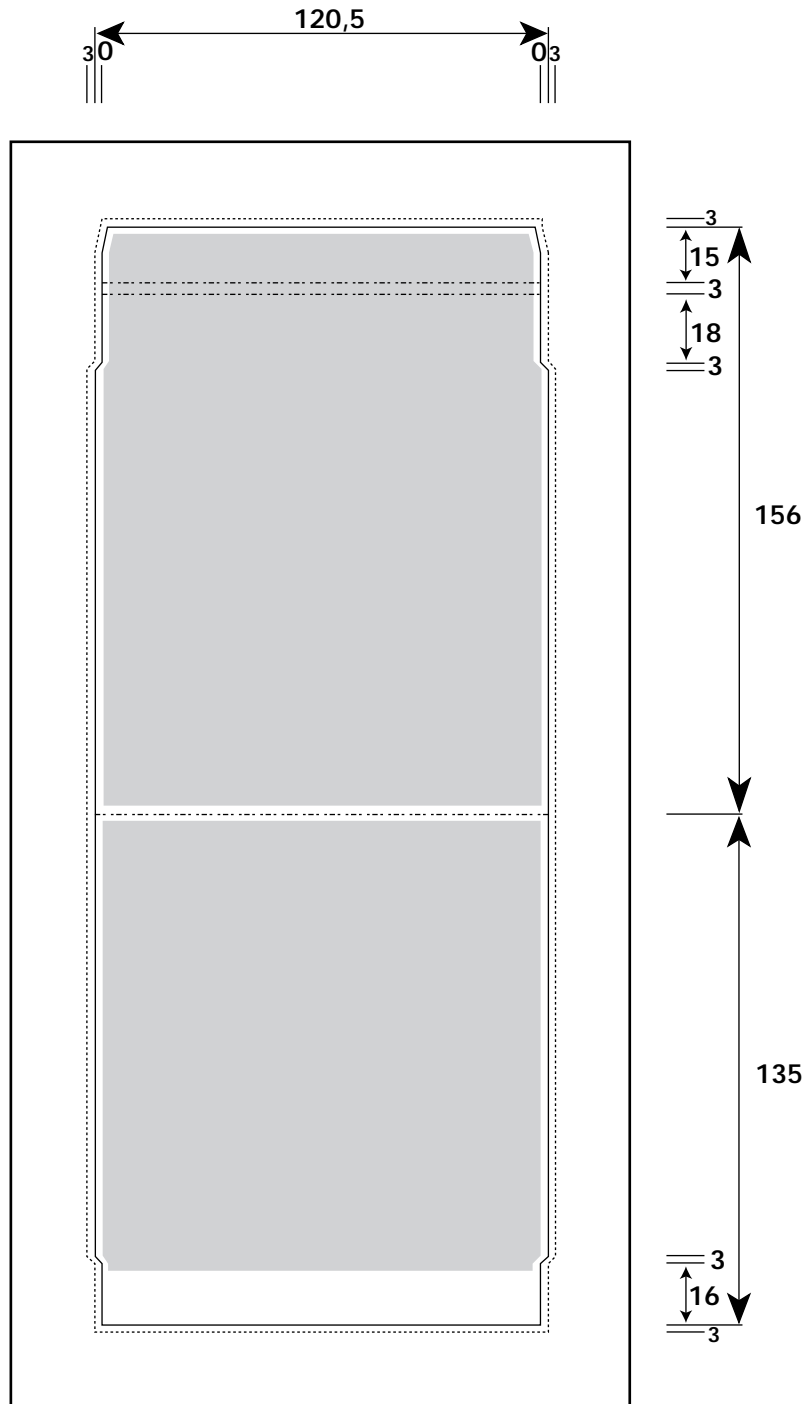

TWO PIECE INLAYCARD

Max. te bedrukken gebied LET WEL DE BLEED (overdruk) met ook kleur hebben!

Afmeting two piece inlaycard

Overvul drukbeeld rondom 3 mm

Alle maten in mm. hoeken zijn 45o