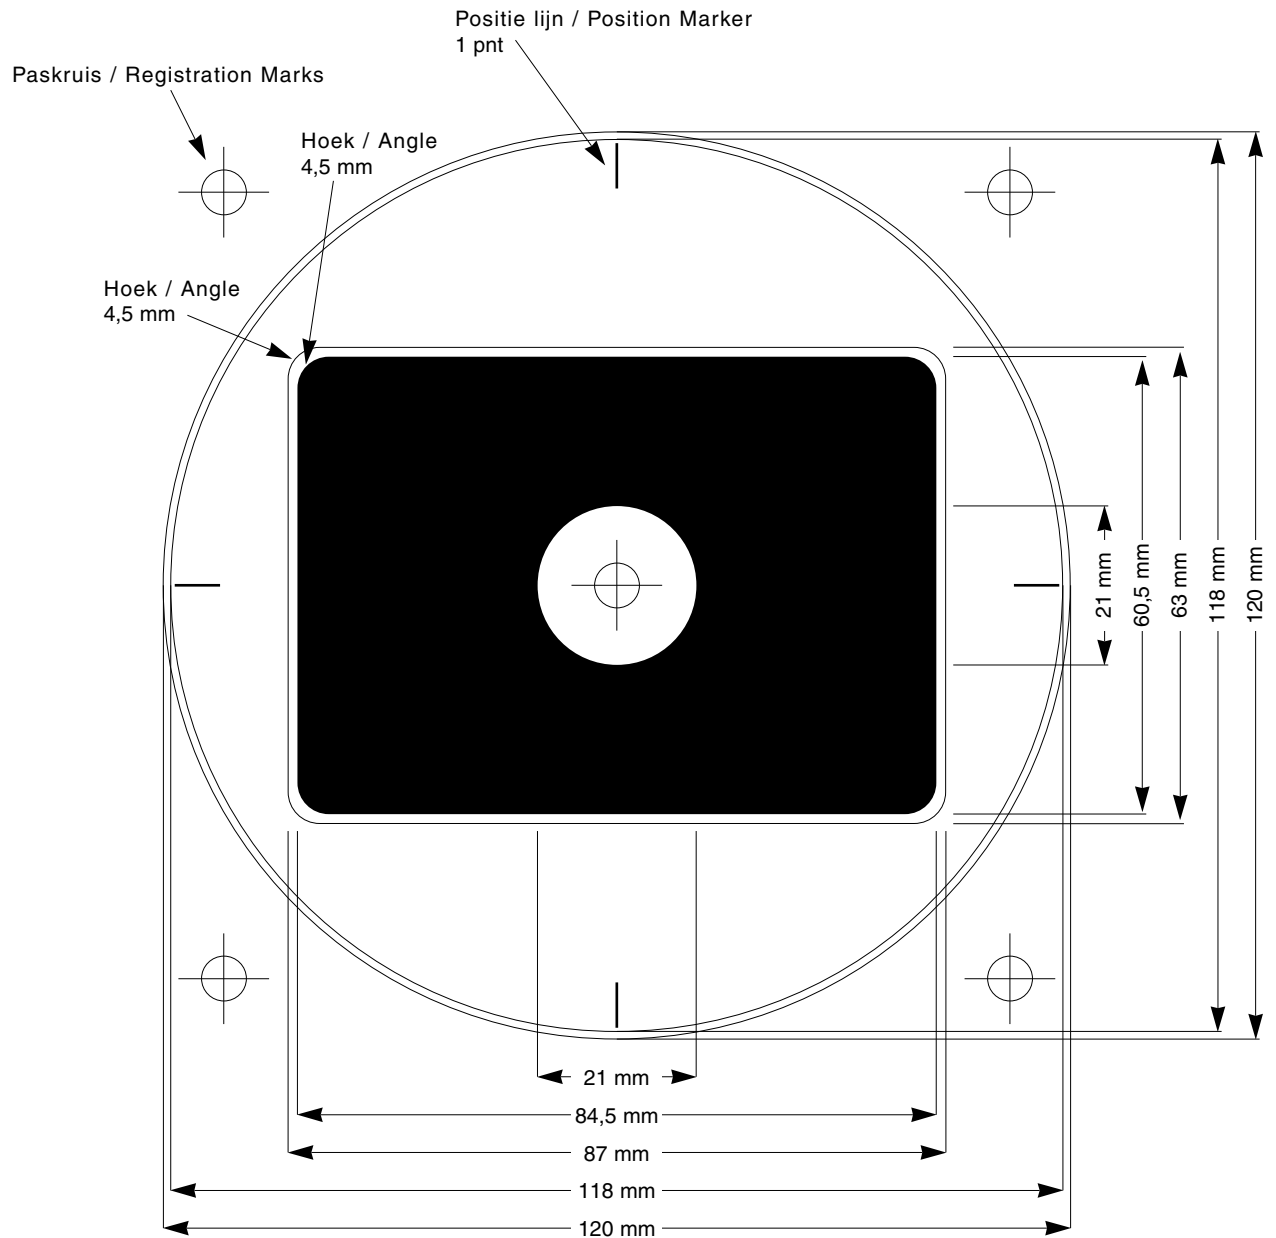

# 40 MB Business Card Digital

(Rechthoekig / Rectangular)

**Afmetingen Business Card:** 87 mm x 63 mm

**Data storage ring:** Ø 59,5 mm

**Bedrukbaar gedeelte:** 84,5 mm x 60,5 mm  
(gebruik geen overlap)

**Middencirkel:** Ø 21 mm (niet bedrukken)

**Dimensions Business Card:** 87 mm x 63 mm

**Data storage ring:** Ø 59,5 mm

**Printable area:** 84,5 mm x 60,5 mm  
(do not print any overfill)

**Innercircle:** Ø 21 mm (do not print)