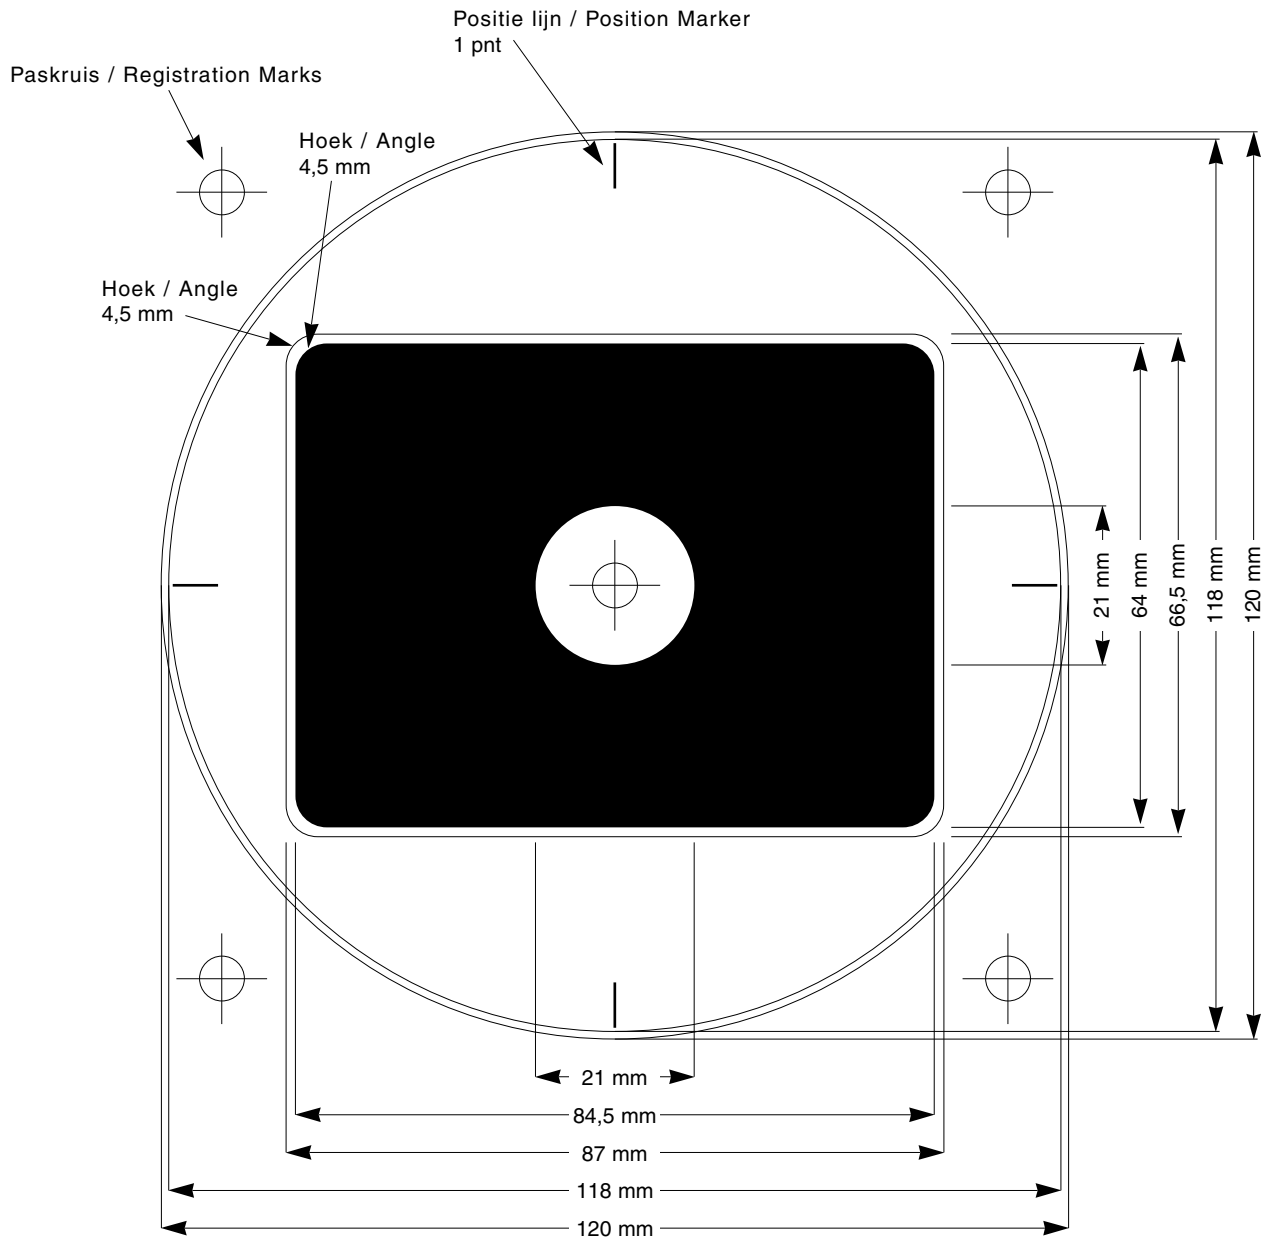

75 MB Business Card Digital

(Rechthoekig / Rectangular)

Afmetingen Business Card: 87 mm x 66,5 mm

Data storage ring: Ø 63 mm

Bedrukbaar gedeelte: 84,5 mm x 64 mm
(gebruik geen overlap)

Middencirkel: Ø 21 mm (niet bedrukken)

Dimensions Business Card: 87 mm x 66,5 mm

Data storage ring: Ø 63 mm

Printable area: 84,5 mm x 64 mm
(do not print any overfill)

Innercircle: Ø 21 mm (do not print)